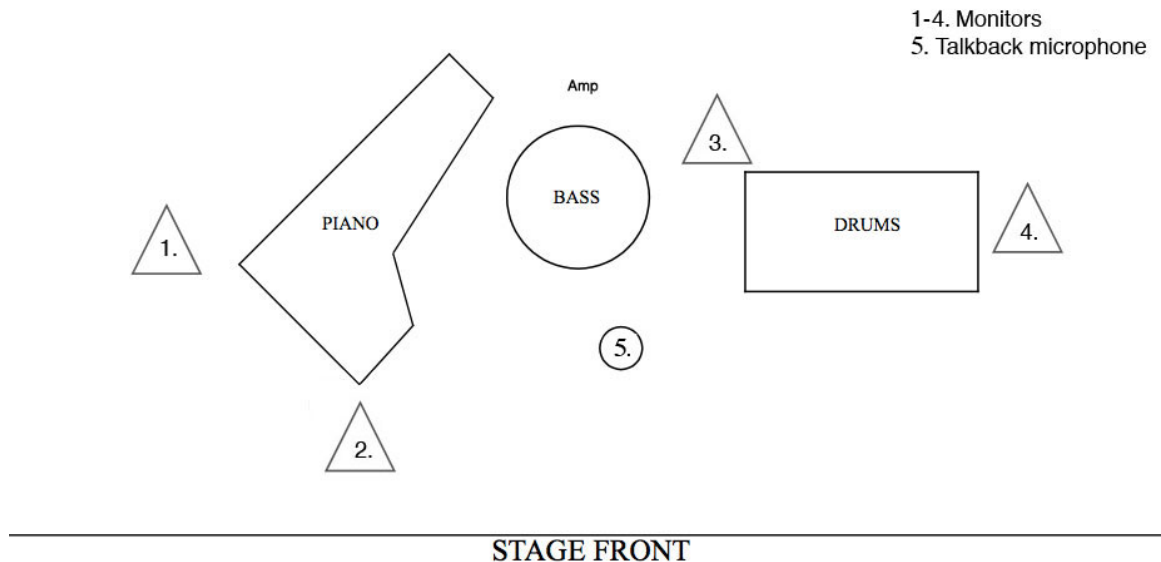

Peedu Kass Momentum

Tehniline rider

- heas korras ja hooldatud tiibklaver häälestuses A440 või A442. Klaver peab olema häälestatud enne heliproovi ning vajaduse korral ka peale heliproovi. Klaveril peab olema reguleeritav tool
- MIKROFONID:
 - 2 kondensaator mikrofoni klaverile
 - 1 ElectroVoice RE-20 või sarnane mikrofoni kontrabassile
 - 2 kondensaator mikrofoni trummidele
 - 1 dünaamiline mikrofoni soolotrummile
 - 1 dünaamiline mikrofoni basstrummile
 - 1 talkback mikrofoni sirge statiivi pealkõik mikrofoni statiividega. Soolotrummi mikrofoni võib olla clip-on
- 4 monitori eraldi liinidega
- trummivaip. Umbes 1.2x1.8m, võib olla ka pärsia vaip
- 1 noodipult (kui vaja siis koos valgusega)